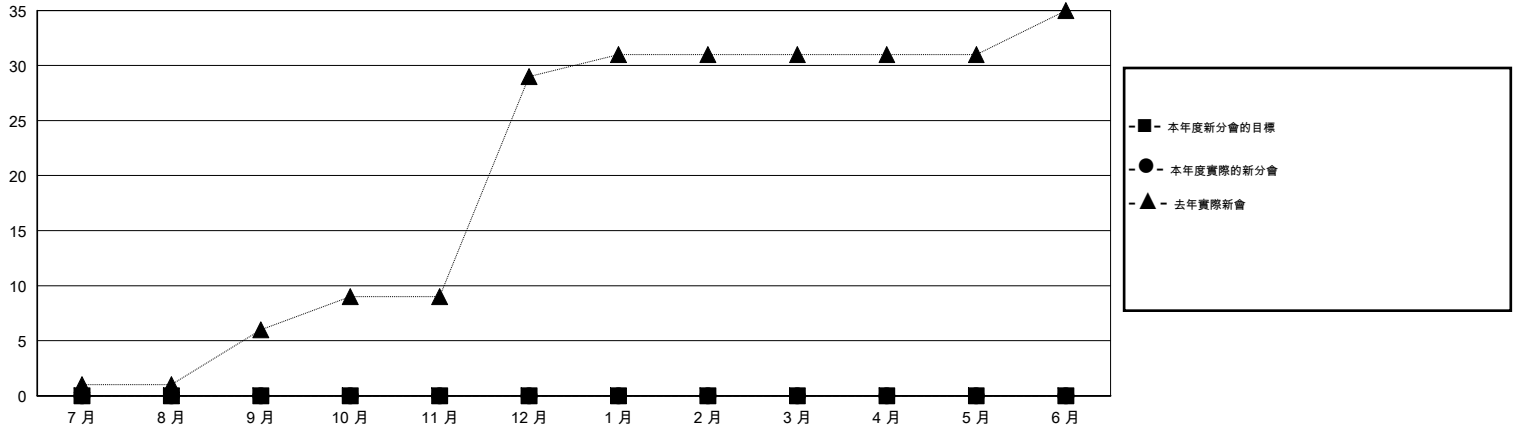

MONTHLY MEMBERSHIP PROGRESS REPORT

District 300 G2

Results as of: 12/31/2015

GMT: PEI-JEN CHEN

地點 REP OF CHINA

GMT憲章區 5

分會				
成果 2015-2016				
季	新分會目標	新會	會員流失的分會	淨增/減
7月/8月/9月	0	0	0	0
10月/11月/12月	0	0	0	0
1月/2月/3月	0	0	0	0
4月/5月/6月	0	0	0	0

位會員@每位須繳				
成果 2015-2016				
季	新會員目標	增加的授證/新會員	退會人數	淨增/減
7月/8月/9月	0	418	110	308
10月/11月/12月	0	112	712	-600
1月/2月/3月	0	0	0	0
4月/5月/6月	0	0	0	0

目標與實際新會累積