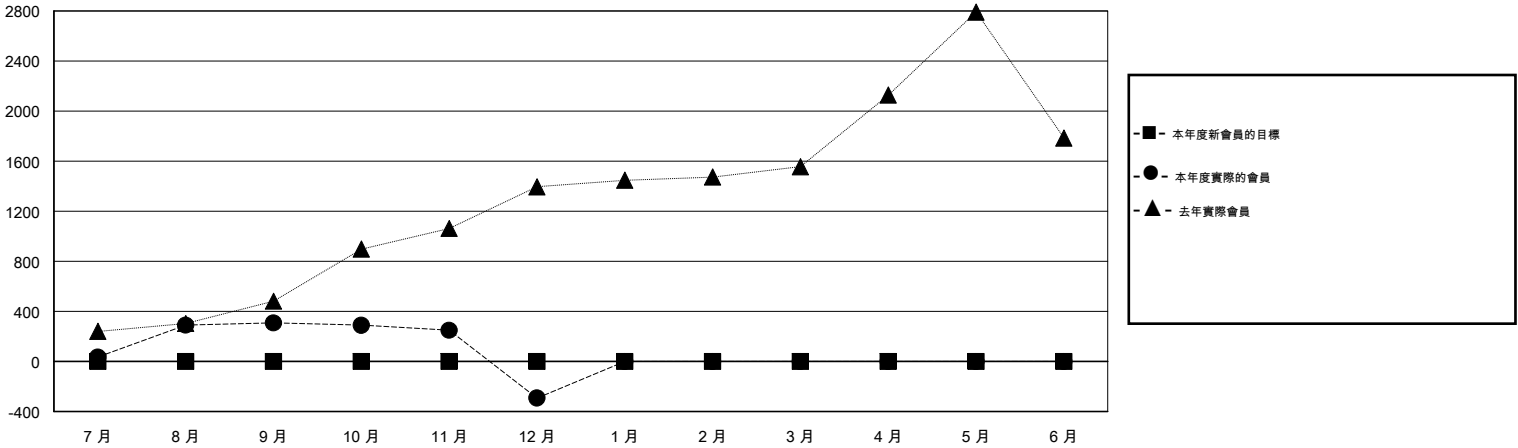

目標和實際會員累積

已取消的分會: 0	103 CLUBS OF 161 增添1位或以上的新會員	性別分佈	
放棄的會員		男	3,739 (65.80%)
過世	2	女	1,943 (34.20%)
分會已取消	0	點擊這裡取得健康評估資料 家庭單位會員 1,200 戶長 339 非戶長 861	
其他	820		
總計	822